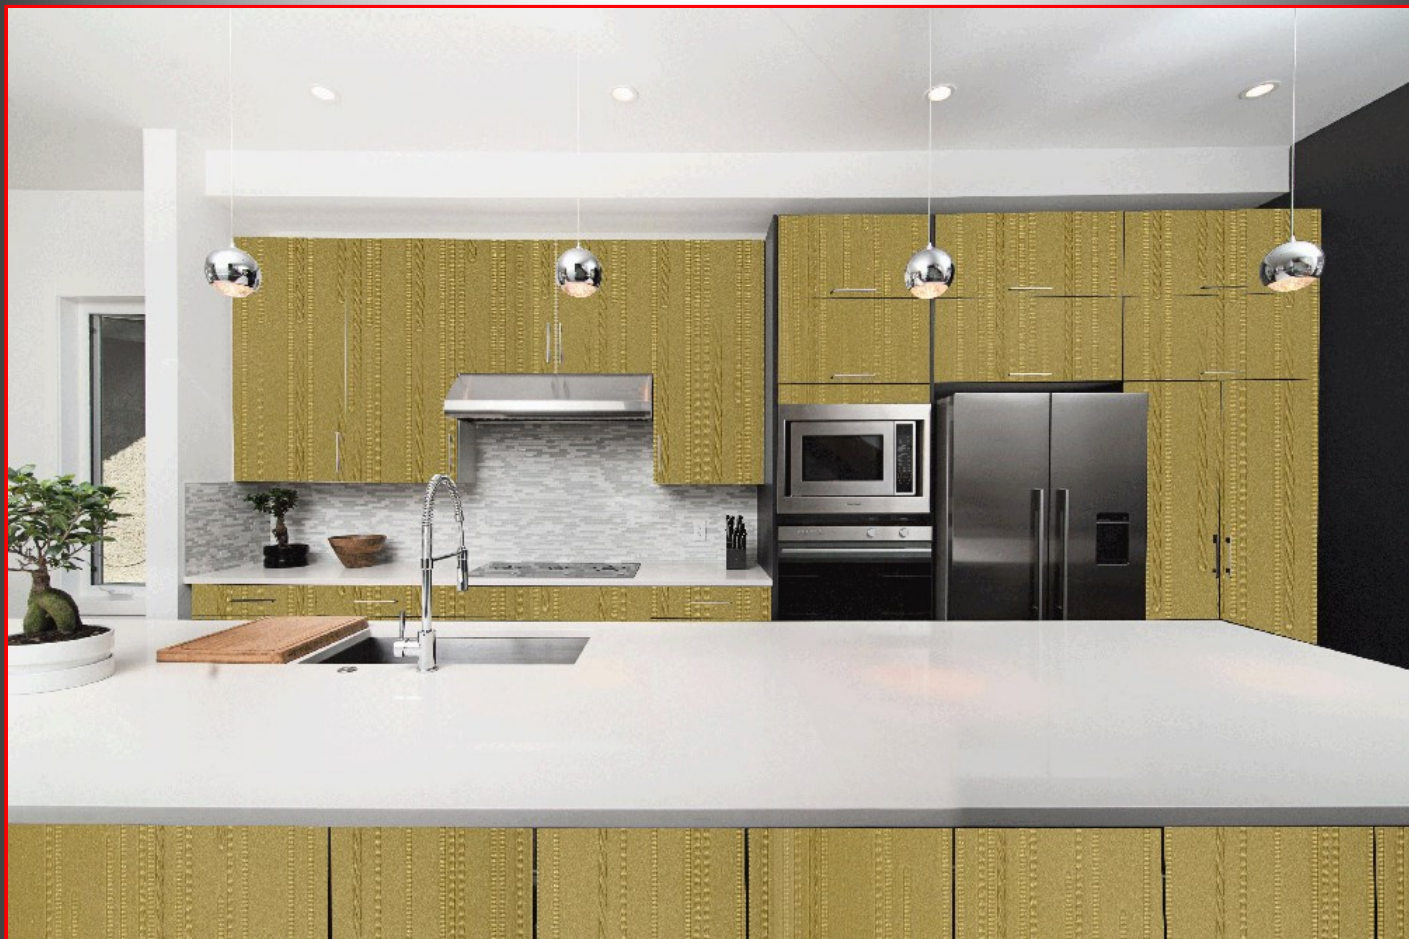

COD:167

GOLD MATRIX

کد : ۱۶۷

ماتریس طلایی